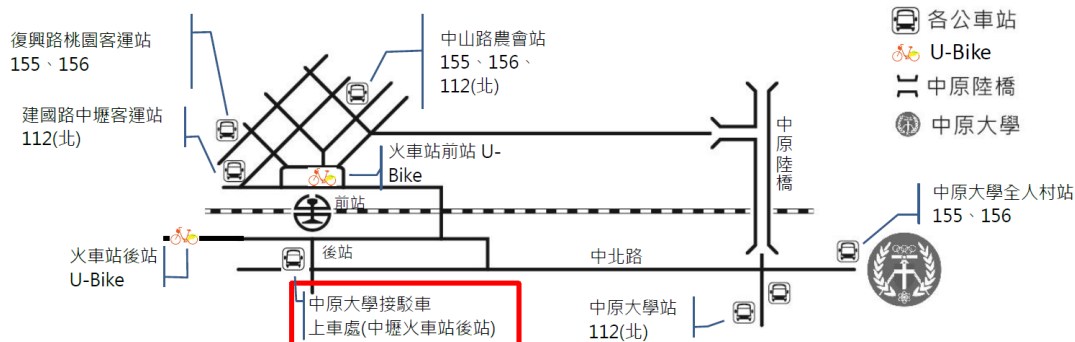

10. 住宿訊息：本活動無提供住宿，遠道而來之學員請自行安排住宿，提供中原招待所官網資訊 (<http://guesthouse.cycu.edu.tw/>) 參考，訂房憑本活動報名成功信函可享「優惠一」價格。

11. 聯絡人：中原大學科學與人文教育發展中心 陳宣輔

聯絡電話/ 03-265-2092 電子郵件/ sfchen@cycu.edu.tw

中原大學科教中心
粉絲頁

中原大學科教中心
Line 官方帳號